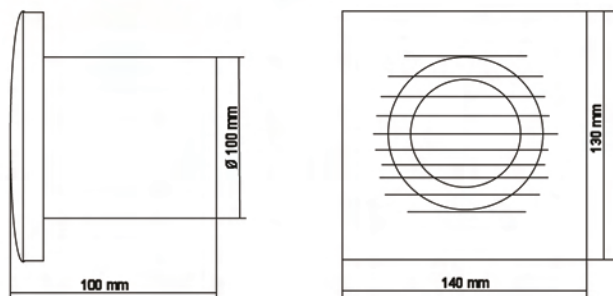

Технические характеристики:

Производительность, м³/ч:	100
Потребляемая мощность, Вт:	19
Посадочный размер, мм:	100
Напряжение, В:	230

Модельный ряд:

- Базовый - Белый
- S - SILVER
- G - GOLD
- I - INOX

Конструктивные особенности моделей:

Размеры (мм):

серия E

серия T